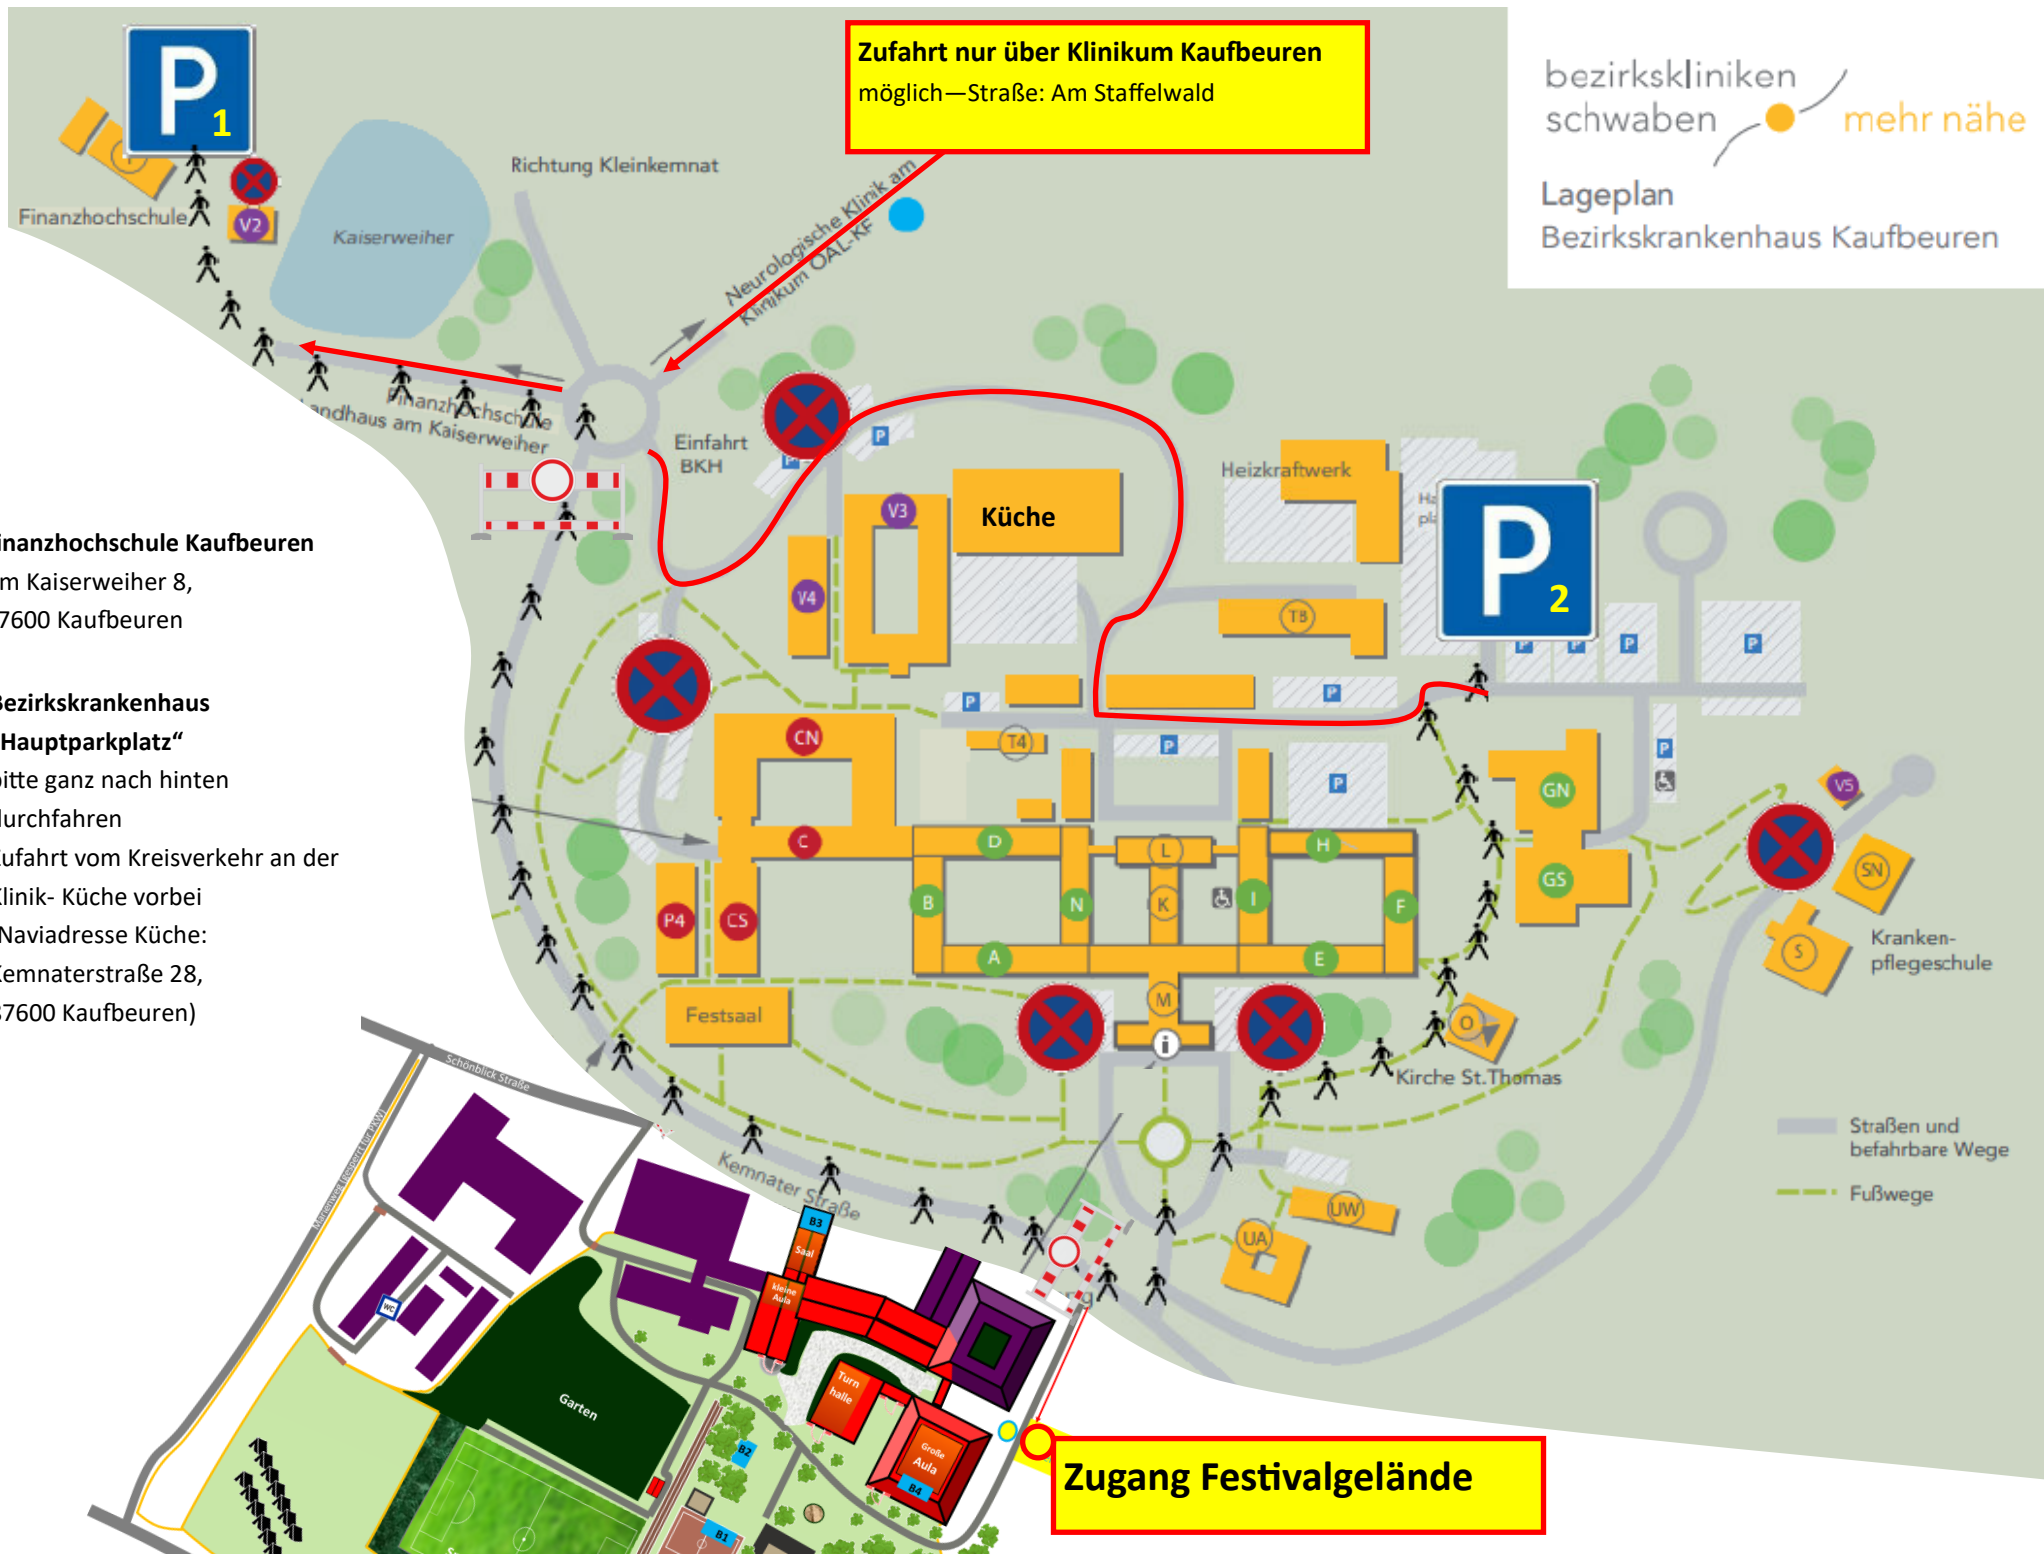

Zufahrt nur über Klinikum Kaufbeuren  
möglich—Straße: Am Staffelwald

**P<sub>1</sub>** Finanzhochschule Kaufbeuren  
Am Kaiserweiher 8,  
87600 Kaufbeuren

**P<sub>2</sub>** Bezirkskrankenhaus  
„Hauptparkplatz“  
bitte ganz nach hinten  
durchfahren  
Zufahrt vom Kreisverkehr an der  
Klinik- Küche vorbei  
(Naviadresse Küche:  
Kemnaterstraße 28,  
87600 Kaufbeuren)

Zugang Festivalgelände

# Festivalgelände

- Zaun
- Tor
- Weg

## Bühnen:

- B1: Hauptbühne
- B2: Open-Stage
- B3: Konzertbühne
- B4: B2 und B4 bei Regen

 Toilettenwagen nur  
Nachts für Zeltlager

sonst Toiletten in den  
Schulgebäuden nutzen

 Tür

-  genutzte Gebäudeteile
-  ungenutzte Gebäudeteile